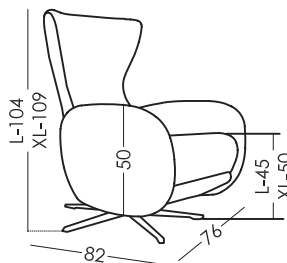

MONDRIAN

DATE TEHNICE | RV001 | RU

fama

Măsurii

Lățime:	76cm
Înălțime:	102cm
Adâncime:	82cm
Înălțimea scaunului:	46cm
Înălțimea cotierei:	50cm
Înălțimea spătarului:	102cm
Spate deschis:	156cm

Date tehnice

Cadru:	Metalic
Suspensie scaun:	N.E.A.
Suspensie spătar:	Suport metalic pentru spate
Duritatea scaunului:	Duritate moale la atingere (gri)
Scaun:	Poliuretan 35Kg + 41Kg Poliuretan
Spătar:	-
Pernele libere:	-
Huse detașabile:	-

Garanție

Cadru și suspensie: pe viață
Mecanismul canapelei extensibile: 5 ani
Restul canapelei: 3 ani*
*6 luni de prelungire, activând-o pe web.

Ambalare

Compus din plastic învelit în folie retractabilă și protecții de protecție pentru colțuri.
Ambalajul a fost creat în același timp cu designul, optimizându-l astfel încât să fie ușor de transportat și să ocupe cât mai puțin spațiu posibil, evitând utilizarea inutilă a materialelor de ambalare.